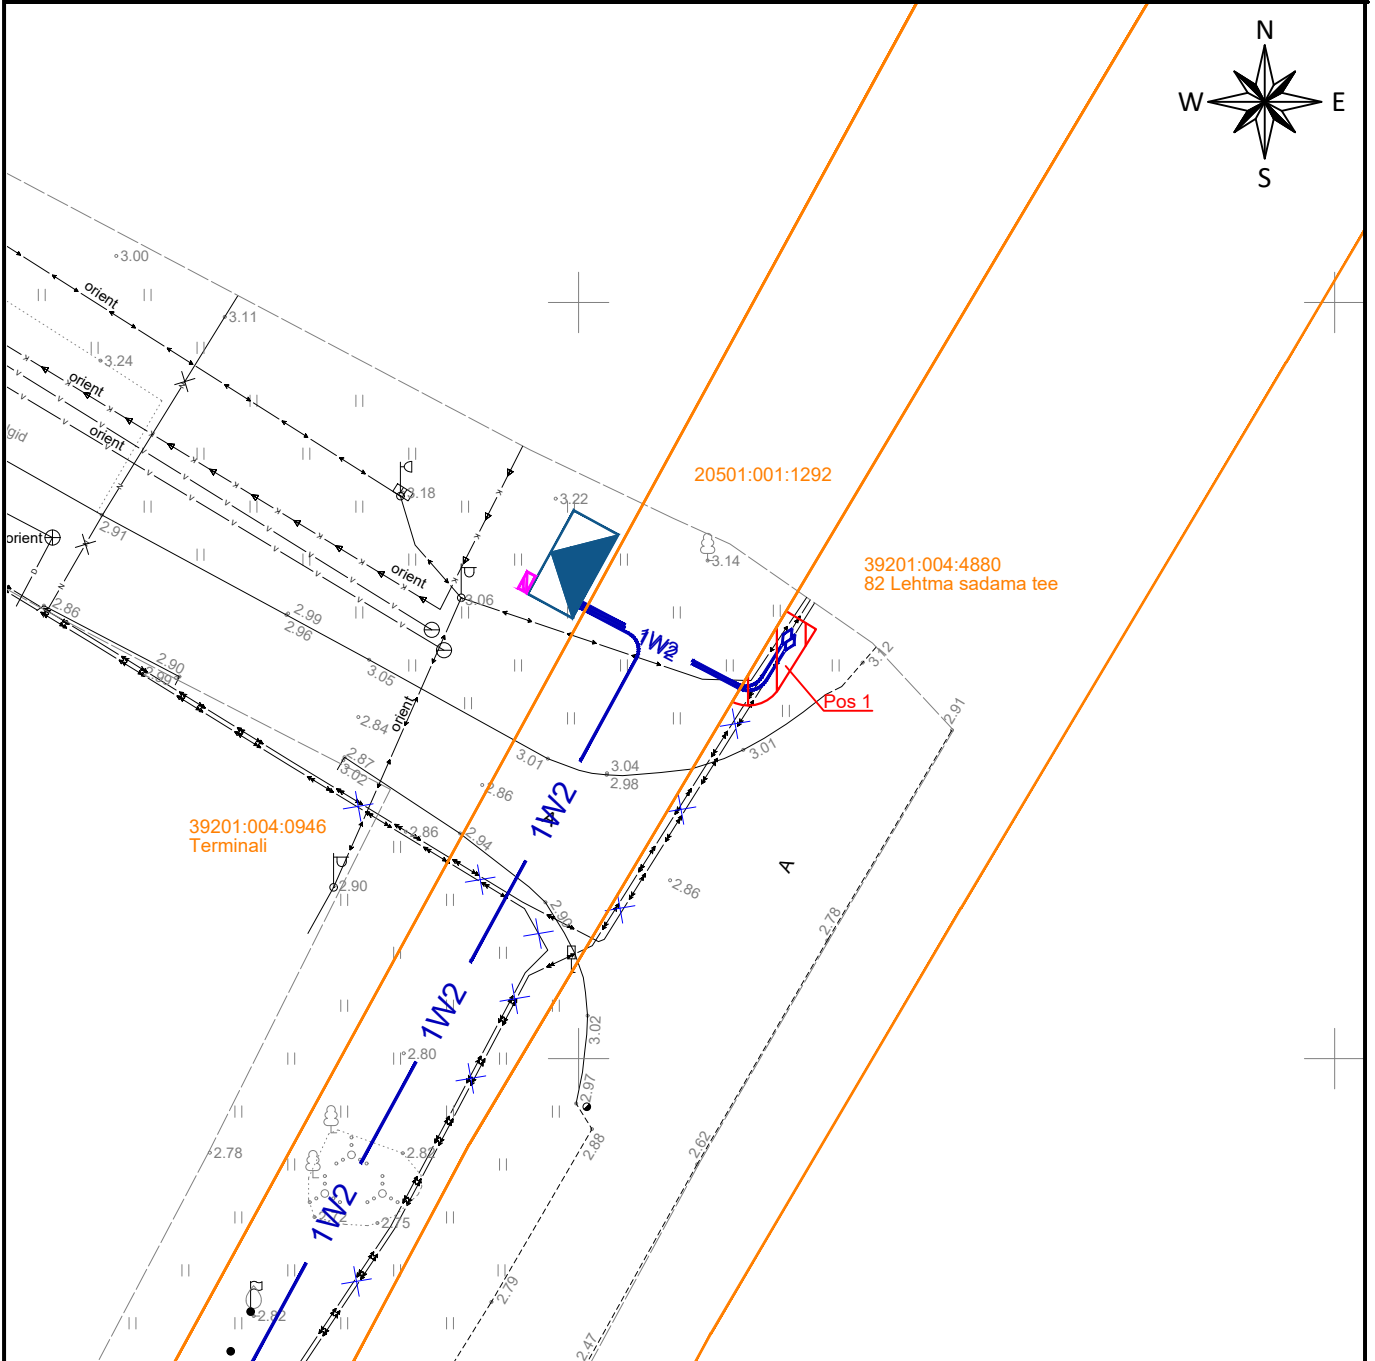

ISIKLIKU KASUTUSÕIGUSE SEADMISE PLAAN

IKÕ ala Pos nr. (plaanil)	Kinnistu registriosia number	Katastriüksuse tunnus, nimi ja sihtotstarve:	Ala pindala ruutmeetrites m2
Pos 1	9940150	39201:004:4880; 82 Lehtma sadama tee; Transpordimaa	14

Isikliku kasutusõiguse seadmise ala
Kinnistu piir
10kV
Projekteeritud 10kV maakaabel
Projekteeritud jätkumuhv

Demonteeritavad/tööst välja viidavad
seadmed
Projekteeritud trassi pikkus 10m

Projekti nimetus / asukoht
Kärdla-Lehtma keskpingevõrgu rekonstrueerimine, Tarest, Lehtma,
Malvaste, Risti külad, Hiiumaa vald

Töö nr
24-V01

Koostaja
Tõnis Liiber

Möötkava
1:500

Leht / formaat
1 / A4

Kuupäev
20.12.2024